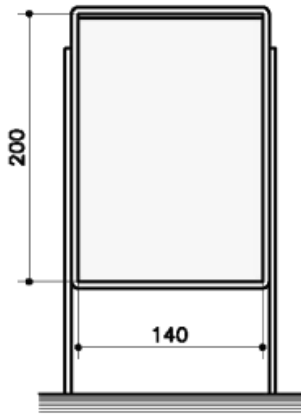

STENDARDO VERTICALE
cm. 140 x 200 h.

URBANA di Castellucci Gianfranco - Via A. Lamarmora, 32 - Villa Verucchio - 47826 VERUCCHIO - RIMINI

Tel. 0541679807, 348 2217386, 333 8159771 Fax: 05411793879

urbana@urbana-pubblicita.com - castellucci.gf@gmail.com - castelluccigf@pec.it

N. iscr. C.C.I.A.A. RN N.REA: RN-334167