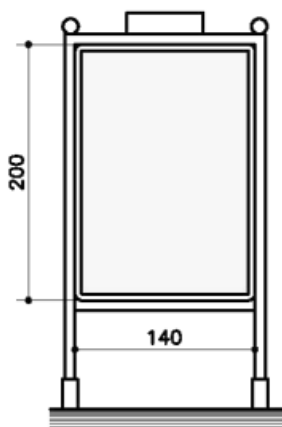

Stendardi

STENDARDO MONOPALO
cm. 140 x 200 h.

STENDARDO MONOPALO
cm. 200 x 140 h.

STENDARDO CENTRO STORICO
cm. 200 x 140 h.

STENDARDO CENTRO STORICO
cm. 140 x 200 h.

URBANA di Castellucci Gianfranco - Via A. Lamarmora, 32 - Villa Verucchio - 47826 VERUCCHIO - RIMINI

www.urbana-pubblicita.com

Tabelle

TABELLA MURALE
cm. 100 x 140 h.

TABELLA MURALE
cm. 140 x 100 h.

TABELLA MURALE
cm. 200 x 140 h.

Posters 6x3

POSTER MONOPALO
cm. 600 x 300 h.

POSTER SU PALI
cm. 600 x 300 h.