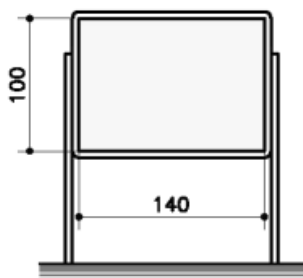

www.urbana-pubblicita.com

Stendardi

STENDARDO A CURVA CONTINUA
cm. 200 x 140 h.

STENDARDO A CURVA CONTINUA
cm. 140 x 200 h.

STENDARDO
cm. 100 x 140 h.

STENDARDO
cm. 140 x 100 h.

URBANA di Castellucci Gianfranco - Via A. Lamarmora, 32 - Villa Verucchio - 47826 VERUCCHIO - RIMINI

www.urbana-pubblicita.com

Tabelle

TABELLA MURALE
cm. 100 x 140 h.

TABELLA MURALE
cm. 140 x 100 h.

TABELLA MURALE
cm. 200 x 140 h.

Posters 6x3

POSTER MONOPALO
cm. 600 x 300 h.

POSTER SU PALI
cm. 600 x 300 h.