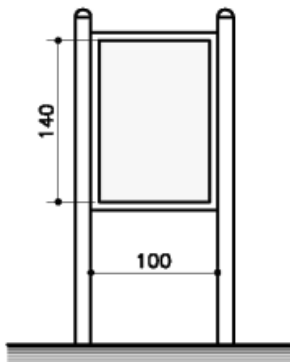

www.urbana-pubblicita.com

Stendardi

STENDARDO IN ALLUMINIO
cm. 140 x 200 h.

STENDARDO IN ALLUMINIO
cm. 200 x 140 h.

STENDARDO IN ALLUMINIO
cm. 100 x 140 h.

STENDARDO IN ALLUMINIO
cm. 210 x 100 h.

URBANA di Castellucci Gianfranco - Via A. Lamarmora, 32 - Villa Verucchio - 47826 VERUCCHIO - RIMINI

www.urbana-pubblicita.com

Tabelle

TABELLA MURALE
cm. 100 x 140 h.

TABELLA MURALE
cm. 140 x 100 h.

TABELLA MURALE
cm. 200 x 140 h.

Posters 6x3

POSTER MONOPALO
cm. 600 x 300 h.

POSTER SU PALI
cm. 600 x 300 h.