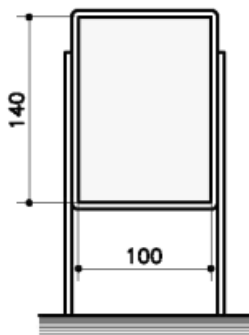

www.urbana-pubblicita.com

Stendardi

STENDARDO A CURVA CONTINUA
cm. 200 x 140 h.

STENDARDO A CURVA CONTINUA
cm. 140 x 200 h.

STENDARDO
cm. 100 x 140 h.

STENDARDO
cm. 140 x 100 h.

URBANA di Castellucci Gianfranco - Via A. Lamarmora, 32 - Villa Verucchio - 47826 VERUCCHIO - RIMINI

www.urbana-pubblicita.com

Tabelle

TABELLA MURALE
cm. 100 x 140 h.

TABELLA MURALE
cm. 140 x 100 h.

TABELLA MURALE
cm. 200 x 140 h.

Posters 6x3

POSTER MONOPALO
cm. 600 x 300 h.

POSTER SU PALI
cm. 600 x 300 h.