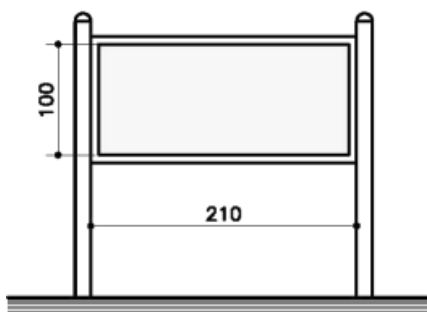

www.urbana-pubblicita.com

Stendardi

STENDARDO IN ALLUMINIO
cm. 140 x 200 h.

STENDARDO IN ALLUMINIO
cm. 200 x 140 h.

STENDARDO IN ALLUMINIO
cm. 100 x 140 h.

STENDARDO IN ALLUMINIO
cm. 210 x 100 h.

URBANA di Castellucci Gianfranco - Via A. Lamarmora, 32 - Villa Verucchio - 47826 VERUCCHIO - RIMINI