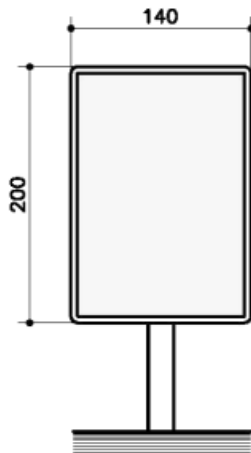

Stendardi

STENDARDO MONOPALO
cm. 140 x 200 h.

STENDARDO MONOPALO
cm. 200 x 140 h.

STENDARDO CENTRO STORICO
cm. 200 x 140 h.

STENDARDO CENTRO STORICO
cm. 140 x 200 h.

URBANA di Castellucci Gianfranco - Via A. Lamarmora, 32 - Villa Verucchio - 47826 VERUCCHIO - RIMINI

www.urbana-pubblicita.com

Tabelle

TABELLA MURALE
cm. 100 x 140 h.

TABELLA MURALE
cm. 140 x 100 h.

TABELLA MURALE
cm. 200 x 140 h.

Posters 6x3

POSTER MONOPALO
cm. 600 x 300 h.

POSTER SU PALI
cm. 600 x 300 h.