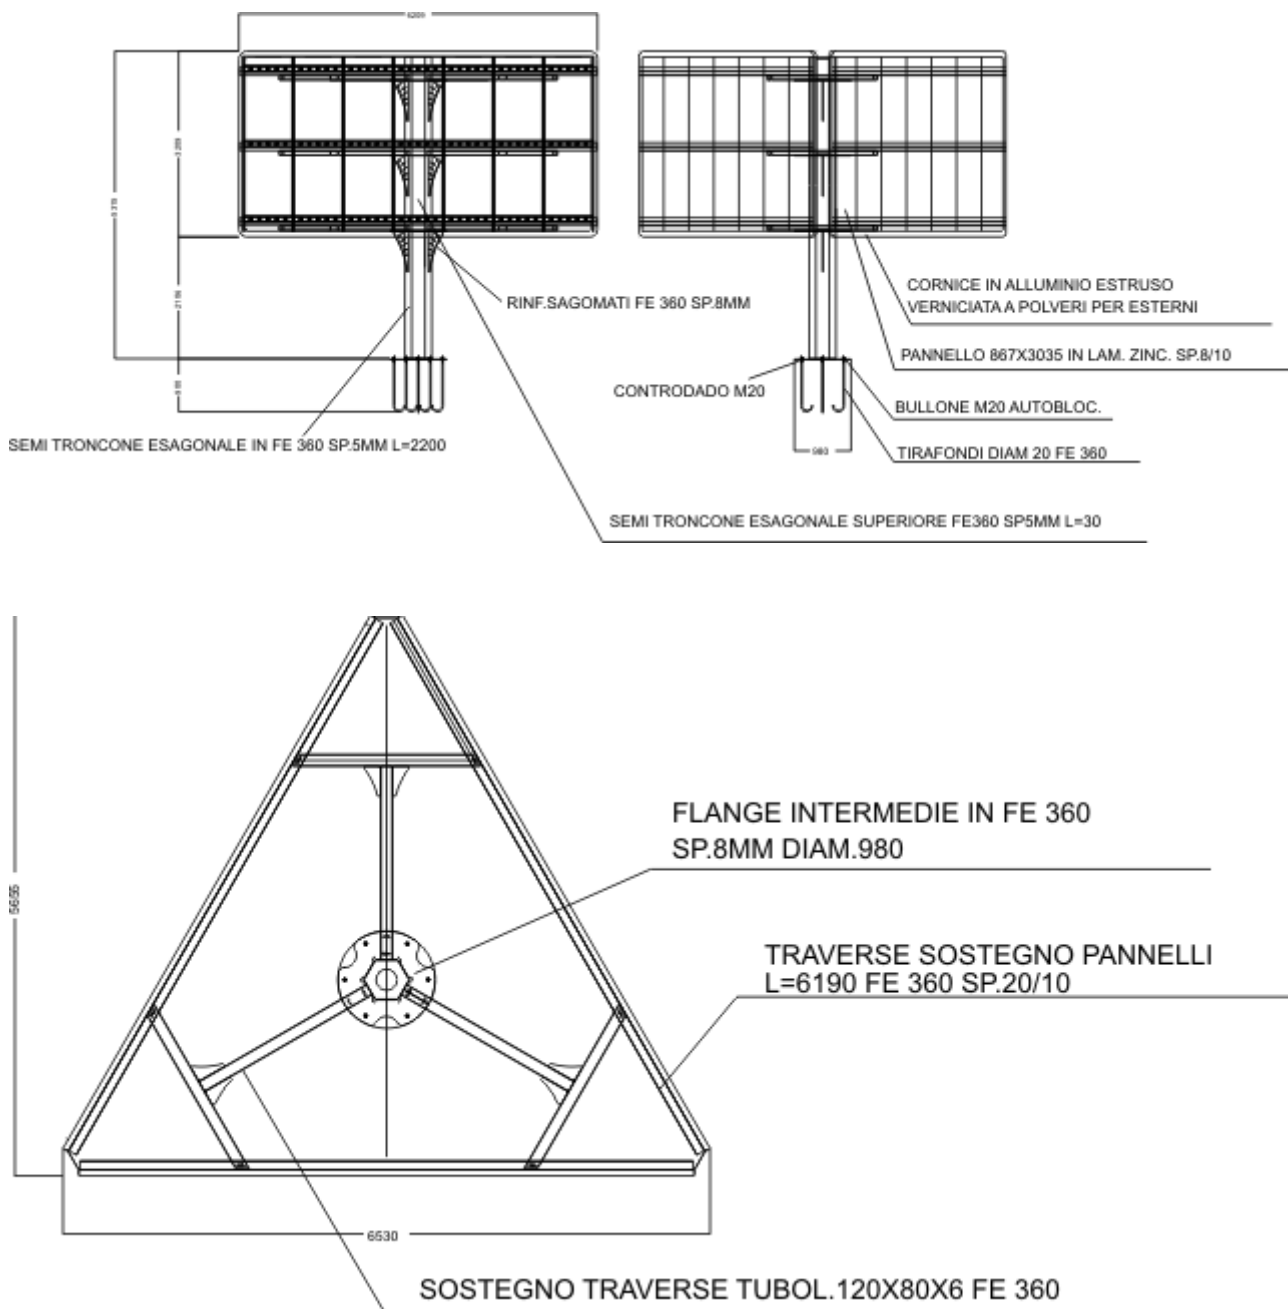

URBANA

di Castellucci Gianfranco

www.urbana-pubblicita.com

Posters 6x3 trifacciali

URBANA di Castellucci Gianfranco - Via A. Lamarmora, 32 - Villa Verucchio - 47826 VERUCCHIO - RIMINI

Tel. 0541679807, 348 2217386, 333 8159771 Fax: 05411793879

urbana@urbana-pubblicita.com - castellucci.gf@gmail.com - castelluccigf@pec.it

N. iscr. C.C.I.A.A. RN N.REA: RN-334167