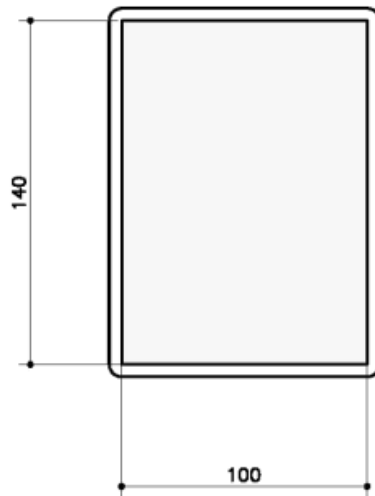

www.urbana-pubblicita.com

Tabelle

TABELLA MURALE
cm. 100 x 140 h.

TABELLA MURALE
cm. 140 x 100 h.

TABELLA MURALE
cm. 200 x 140 h.

Posters 6x3

POSTER MONOPALO
cm. 600 x 300 h.

POSTER SU PALI
cm. 600 x 300 h.

POSTER MURALE
cm. 600 x 300 h.

URBANA

di Castellucci Gianfranco

www.urbana-pubblicita.com

Posters 6x3 trifacciali

- Struttura in ferro, lamiera zincata, cornice in alluminio
- Tutto il materiale impiegato è conforme alle norme di certificazione di produzione