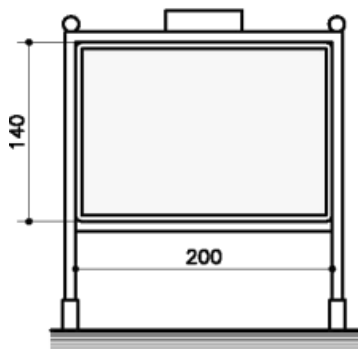

Stendardi

STENDARDO MONOPALO
cm. 140 x 200 h.

STENDARDO MONOPALO
cm. 200 x 140 h.

STENDARDO CENTRO STORICO
cm. 200 x 140 h.

STENDARDO CENTRO STORICO
cm. 140 x 200 h.

URBANA di Castellucci Gianfranco - Via A. Lamarmora, 32 - Villa Verucchio - 47826 VERUCCHIO - RIMINI