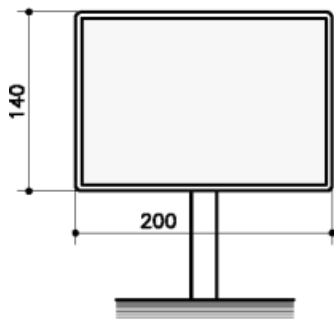

Stendardi

STENDARDO MONOPALO
cm. 140 x 200 h.

STENDARDO MONOPALO
cm. 200 x 140 h.

STENDARDO CENTRO STORICO
cm. 200 x 140 h.

STENDARDO CENTRO STORICO
cm. 140 x 200 h.

URBANA di Castellucci Gianfranco - Via A. Lamarmora, 32 - Villa Verucchio - 47826 VERUCCHIO - RIMINI

www.urbana-pubblicita.com

Tabelle

TABELLA MURALE
cm. 100 x 140 h.

TABELLA MURALE
cm. 140 x 100 h.

TABELLA MURALE
cm. 200 x 140 h.

Posters 6x3

POSTER MONOPALO
cm. 600 x 300 h.

POSTER SU PALI
cm. 600 x 300 h.