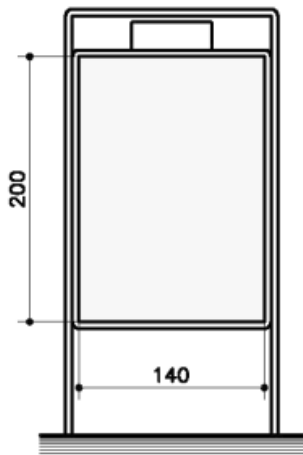

STENDARDO A CURVA CONTINUA
cm. 140 x 200 h.