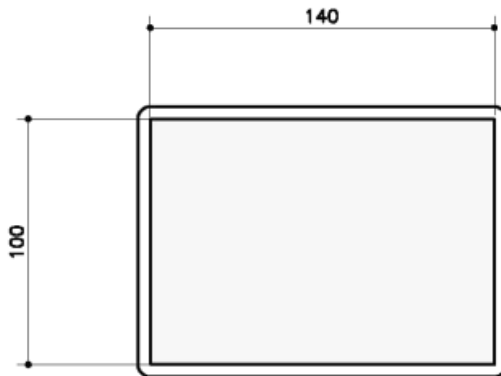

www.urbana-pubblicita.com

Tabelle

TABELLA MURALE
cm. 100 x 140 h.

TABELLA MURALE
cm. 140 x 100 h.

TABELLA MURALE
cm. 200 x 140 h.

Posters 6x3

POSTER MONOPALO
cm. 600 x 300 h.

POSTER SU PALI
cm. 600 x 300 h.

POSTER MURALE
cm. 600 x 300 h.

URBANA

di Castellucci Gianfranco

www.urbana-pubblicita.com

Posters 6x3 trifacciali

- Struttura in ferro, lamiera zincata, cornice in alluminio
- Tutto il materiale impiegato è conforme alle norme di certificazione di produzione