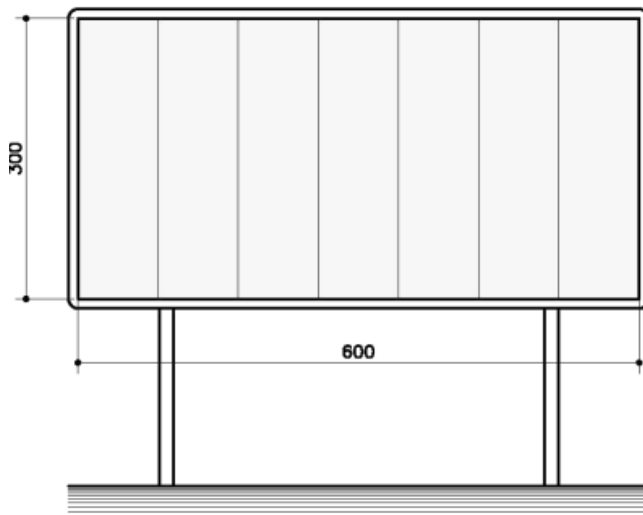

www.urbana-pubblicita.com

Tabelle

TABELLA MURALE
cm. 100 x 140 h.

TABELLA MURALE
cm. 140 x 100 h.

TABELLA MURALE
cm. 200 x 140 h.

Posters 6x3

POSTER MONOPALO
cm. 600 x 300 h.

POSTER SU PALI
cm. 600 x 300 h.