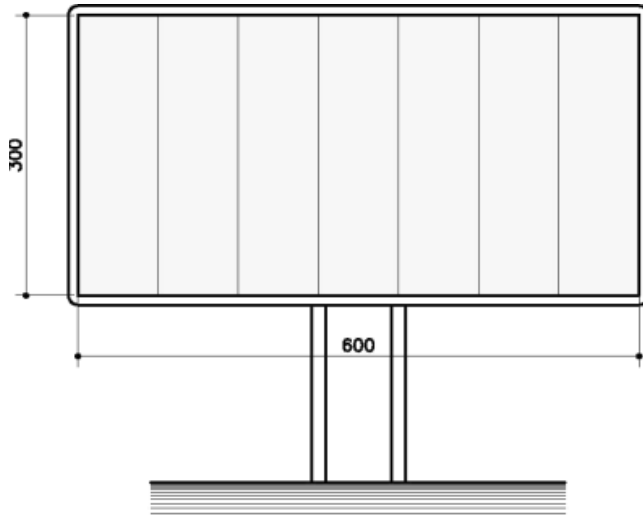

www.urbana-pubblicita.com

Tabelle

TABELLA MURALE
cm. 100 x 140 h.

TABELLA MURALE
cm. 140 x 100 h.

TABELLA MURALE
cm. 200 x 140 h.

Posters 6x3

POSTER MONOPALO
cm. 600 x 300 h.

POSTER SU PALI
cm. 600 x 300 h.