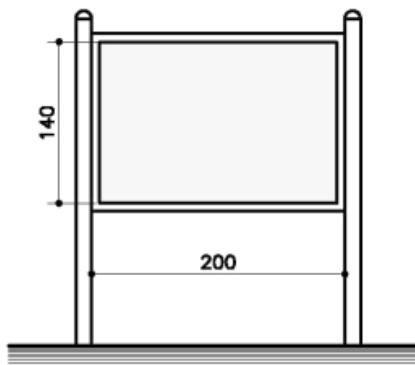

STENDARDO IN ALLUMINIO
cm. 200 x 140 h.