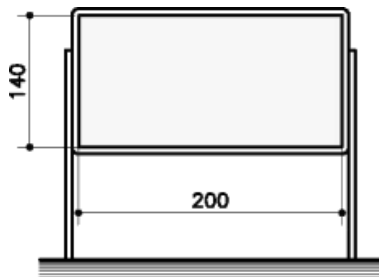

URBANA

di Castellucci Gianfranco

www.urbana-pubblicita.com

Stendardi

STENDARDO ORIZZONTALE
cm. 200 x 140 h.